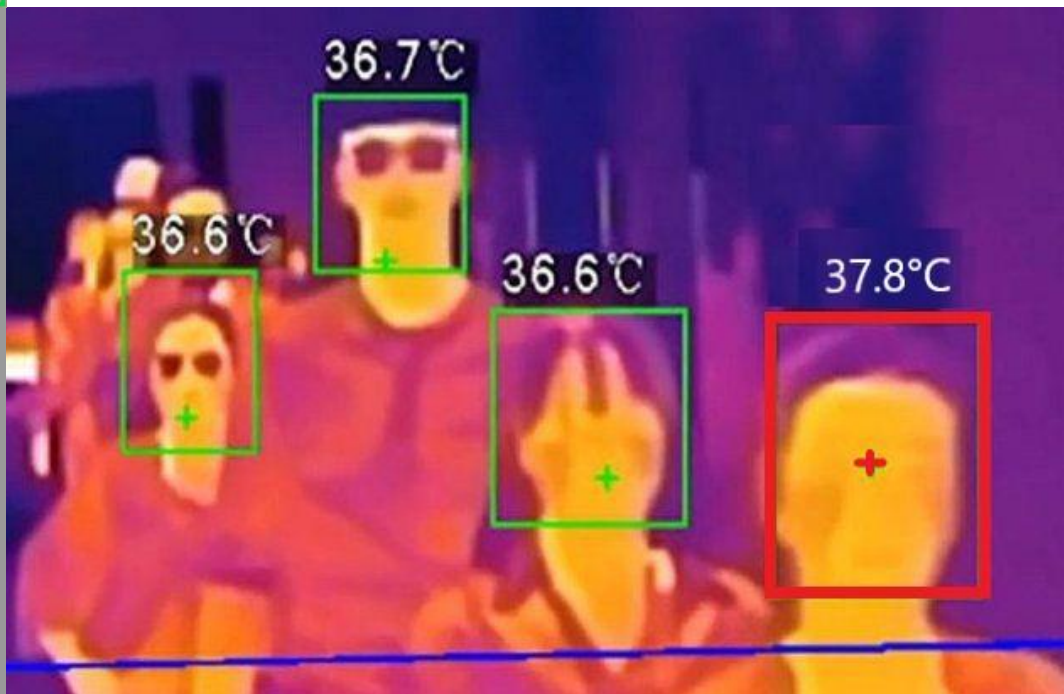

Tecnología de Inteligencia Artificial aplicada a la infraestructura de cámaras existente.

Garantiza seguridad y prevención en los espacios de trabajo, logrando un ambiente seguro para tus empleados y clientes.

Detecta, registra y contabiliza: uso de barbijos, control de distanciamiento, medición de temperatura.

COLIBRIE

HEALTH GUARD

Debido al problema mundial causado por el **Covid-19** es necesario mejorar las medidas de seguridad y prevención en los espacios de trabajo, logrando un ambiente seguro para tus empleados y clientes.

Gracias a la tecnología de visión e inteligencia artificial, aplicada a la infraestructura de cámaras existente, el sistema **Colibrie Health Guard** permite detectar, registrar y contabilizar: el uso apropiado de barbijos, el distanciamiento social, y la temperatura de las personas en tu empresa comercio o industria.