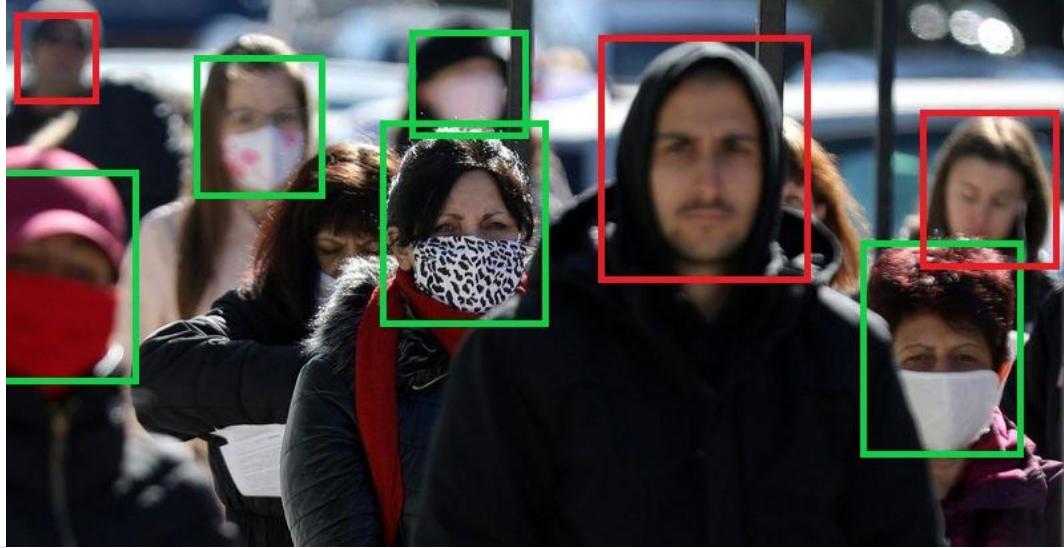

Gracias a la tecnología de visión e inteligencia artificial, aplicada a la infraestructura de cámaras existente, el sistema **Colibrie Health Guard** permite detectar, registrar y contabilizar: el uso apropiado de barbijos, el distanciamiento social, y la temperatura de las personas en tu empresa comercio o industria.

Inspección automática
24/7

[ver más](#)

Control de la Salud y
Seguridad en el trabajo

[ver más](#)

Alarmas instantáneas y
generación de reportes
diarios

[ver más](#)

Colibrie Health Guard no es un software de gestión de video y analíticas tradicional. Es un sistema de sensado visual inteligente, adaptado a los requerimientos generados por la pandemia y diseñado para integrarse rápidamente en la infraestructura existente, de la forma más transparente para el usuario.

Característica	Colibrie Health Guard	Analítico Tradicional
Detección de barbijos	✓	×
Control de distanciamiento	✓	×
Adaptado a medición de temperatura	✓	×
Multi-cámara / Multi-marca	✓	✓
Front-end Web / Mobile	✓	×
Alarmas sonoras y mensajes instantáneos	✓	✓
Reportes y estadística online	✓	✓
Soporte	✓	✓
Adaptado al Covid - 19	✓	×